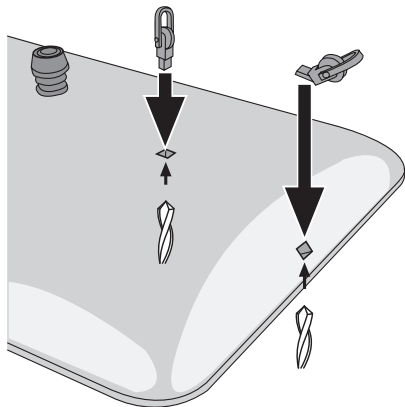

®

Modell des Gepäckwagens

30322

Drehgestell	E241 921
Drehgestell	E241 919
Schraube 3,0 x 6,5	E124 014
Schraube 3,0 x 9,5	E124 197
Scheibenradsatz	67 419
Kupplung	E171 327
Beilagscheibe 9 mm	E124 208
Puffer	E135 088
Schraube 2,2 x 6,5	E124 010
Dachteile	E182 162
Bremsrollen	E138 537
Schraube 2,2 x 4,5	E129 265
Schraube 2,2 x 9,5	E124 206
Bremsschläuche	E138 509
Heberleingestänge	E241 935
Griffe, Handbremse	E256 574